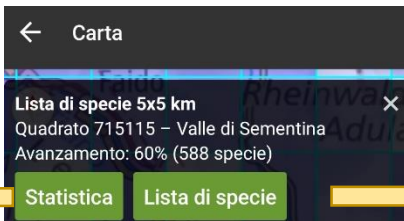

Utilizzo delle liste di specie in FlorApp per la mia Missione inventario

1 Scaricare/aggiornare le liste delle specie

2 Cliccare su «Carta»

3 Selezionare i livelli visibili

- Mie osservazioni
- Rilievi della vegetazione
- Lista di specie 5x5 km
- Inventari lampo
- Missioni
- Tracklog
- Carta Swisstopo
- Veduta aerea Swisstopo

4 Selezionare la risoluzione della griglia

- Nessuna griglia
- Griglia 5 m
- Griglia 10 m
- Griglia 25 m
- Griglia 50 m
- Griglia 100 m
- Griglia 1 km
- Griglia 5 km
- Griglia 10 km

5 Ingrandire la carta

6 Cliccare sul quadrato desiderato

← Statistica 715115
Valle di Sementina

Numero di specie confermate	
negli ultimi 5 anni	480
negli ultimi 10 anni	588
negli ultimi 20 anni	671
dal 1983	706
dal 1967	871
Percentuale di specie confermate	
negli ultimi 5 anni	49%
negli ultimi 20 anni	60%
negli ultimi 10 anni	68%
Numero di specie potenzialmente presenti	
Presenza fortemente possibile	112
Presenza possibile	892