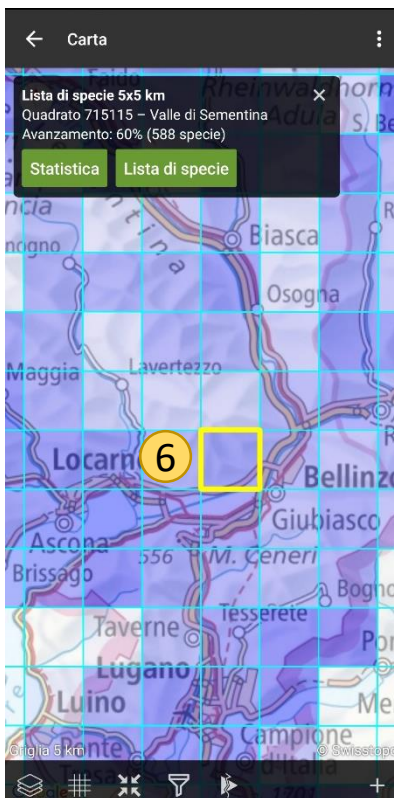

Utilizzo delle liste di specie in FlorApp per la mia Missione inventario

1 Scaricare/aggiornare le liste delle specie

2 Cliccare su «Carta»

3 Selezionare i livelli visibili

- Mie osservazioni
- Rilievi della vegetazione
- Lista di specie 5x5 km
- Inventari lampo
- Missioni
- Tracklog
- Carta Swisstopo
- Veduta aerea Swisstopo

4 Selezionare la risoluzione della griglia

- Nessuna griglia
- Griglia 5 m
- Griglia 10 m
- Griglia 25 m
- Griglia 50 m
- Griglia 100 m
- Griglia 1 km
- Griglia 5 km
- Griglia 10 km

5 Ingrandire la carta

6 Cliccare sul quadrato desiderato

← Statistica 715115
Valle di Sementina

Numero di specie confermate	
negli ultimi 5 anni	480
negli ultimi 10 anni	588
negli ultimi 20 anni	671
dal 1983	706
dal 1967	871
Percentuale di specie confermate	
negli ultimi 5 anni	49%
negli ultimi 20 anni	60%
negli ultimi 10 anni	68%
Numero di specie potenzialmente presenti	
Presenza fortemente possibile	112
Presenza possibile	892